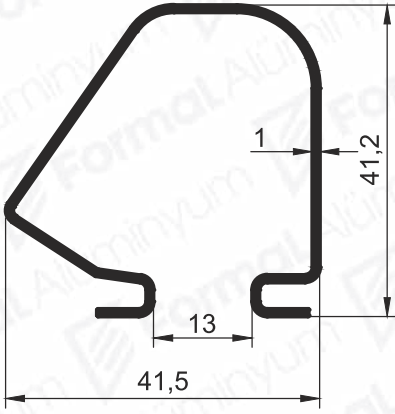

SUPPLIER
OF SECTORAL
LEADERS

Sektör Liderlerinin
Tedarikçisi

AUTOMOTIVE INDUSTRY PROFILES

Otomotiv Sanayi
Profilleri

2020/1

Pr.No: 1034
0,481 kg/m

Pr.No: 1030
1,281 kg/m

Pr.No: 2616
0,324 kg/m

Pr.No: 9917
0,365 kg/m

Pr.No: 8627
0,305 kg/m

Pr.No: 1267
0,124 kg/m

Pr.No: 8946
0,148 kg/m

Pr.No: 8947
0,214 kg/m

Pr.No: 8948
0,179 kg/m

Pr.No: 9000
0,334 kg/m

Pr.No: 9232
0,139 kg/m

Pr.No: 9233
0,266 kg/m

Pr.No: 9147
0,336 kg/m

Pr.No: 9378
0,453 kg/m

Pr.No: 9194
0,372 kg/m

Pr.No: 9598
0,203 kg/m

Pr.No: 9230
0,184 kg/m

Pr.No: 9123
0,121 kg/m

Pr.No: 9124
0,127 kg/m

Pr.No: 9448
0,385 kg/m

Pr.No: 9313
0,585 kg/m

Pr.No: 9362
0,542 kg/m

Pr.No: 9325
1,554 kg/m

Pr.No: 9363
0,514 kg/m

Pr.No: 9404
1,190 kg/m

Pr.No: 9314
1,22 kg/m

Pr.No: 9315
2,8 kg/m