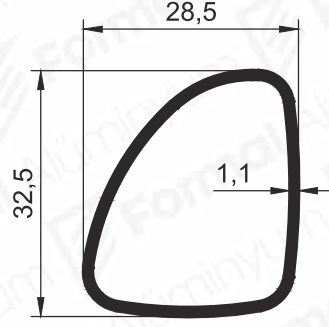

SUPPLIER
OF SECTORAL
LEADERS

Sektör Liderlerinin
Tedarikçisi

AUTOMOTIVE INDUSTRY PROFILES

Otomotiv Sanayi
Profilleri

2020/1

Pr.No: 1034
0,481 kg/m

Pr.No: 1030
1,281 kg/m

Pr.No: 2616
0,324 kg/m

Pr.No: 9917
0,365 kg/m

Pr.No: 8627
0,305 kg/m

Pr.No: 1267
0,124 kg/m

Pr.No: 8946
0,148 kg/m

Pr.No: 8947
0,214 kg/m

Pr.No: 8948
0,179 kg/m

Pr.No: 9000
0,334 kg/m

Pr.No: 9232
0,139 kg/m

Pr.No: 9233
0,266 kg/m

Pr.No: 9147
0,336 kg/m

Pr.No: 9378
0,453 kg/m

Pr.No: 9194
0,372 kg/m

Pr.No: 9598
0,203 kg/m

Pr.No: 9230
0,184 kg/m

Pr.No: 9123
0,121 kg/m

Pr.No: 9124
0,127 kg/m